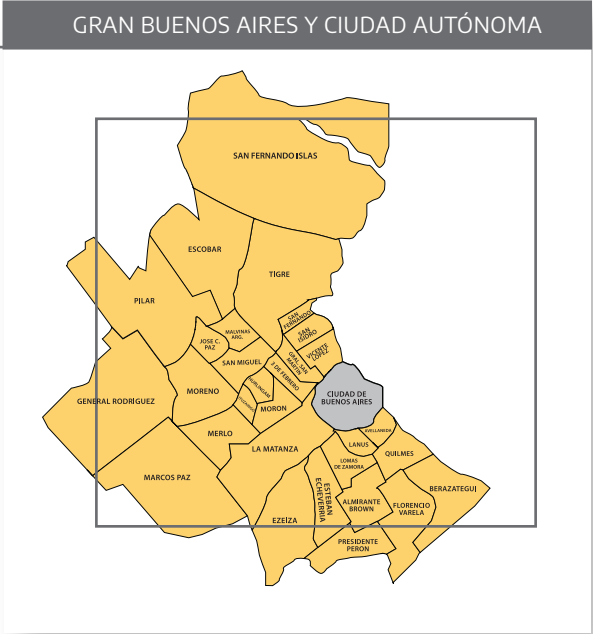

Fases de administración del aislamiento y distanciamiento social preventivo y obligatorio.

FASE 3