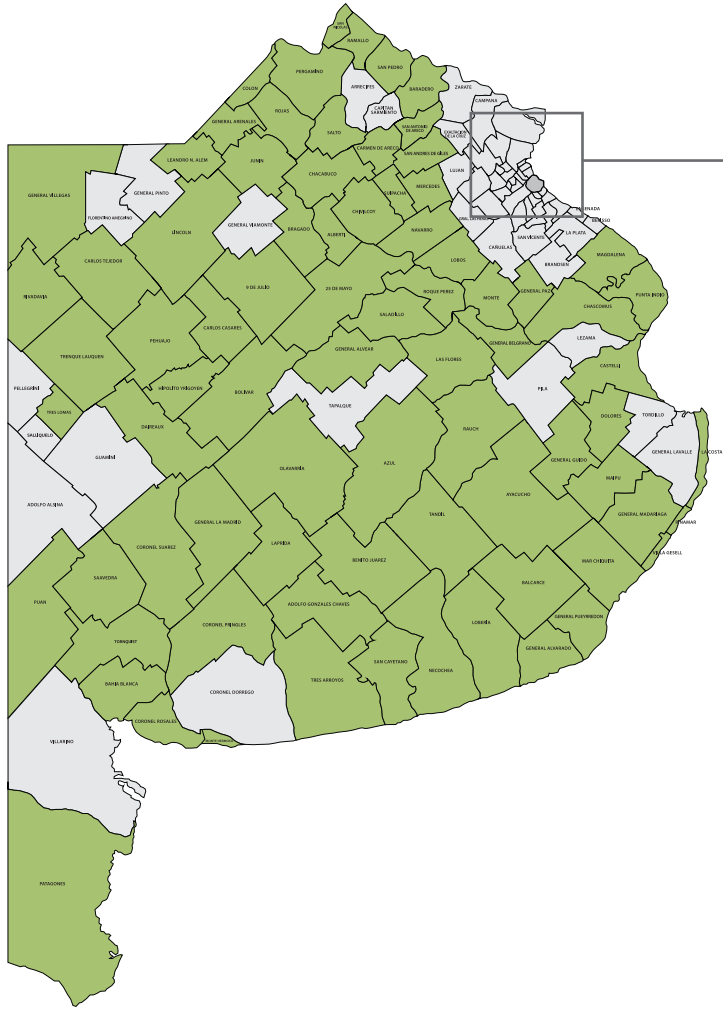

Fases de administración del aislamiento y distanciamiento social preventivo y obligatorio.

FASE 4