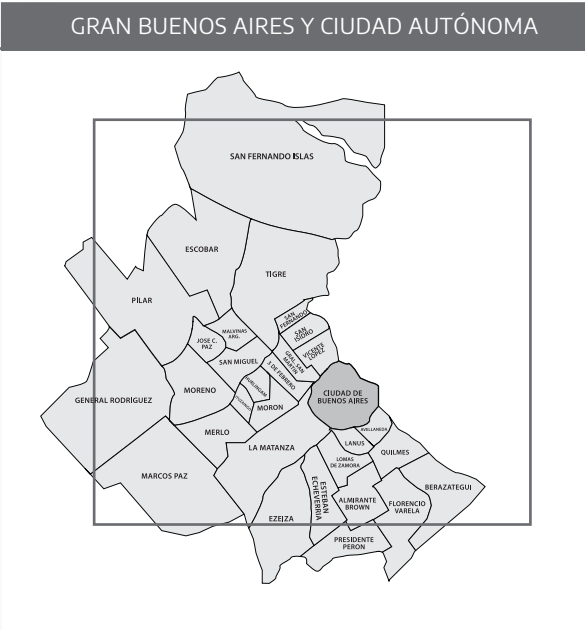

Fases de administración del aislamiento y distanciamiento social preventivo y obligatorio.

FASE 4